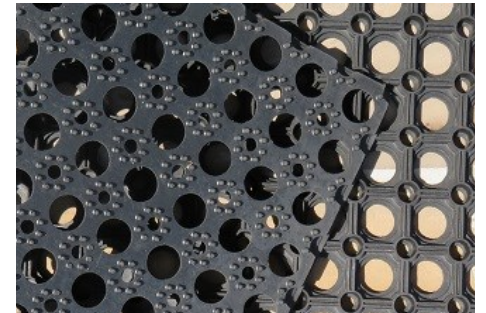

- Caoutchouc 100% Nitrile
- Caoutchouc 100% Nitrile est résistant aux produits chimiques, graisses et huiles.
- La structure nervurée sur le dessus enlève efficacement la poussière et la saleté.
- Parfait pour une utilisation à l'extérieur des entrées comme un tapis racleur ou comme un tapis antidérapant dans les zones humides.

COMPOS

Standard sizes cm

40 x 60 - 50 x 100 - 100 x 150

- Vervaardigd uit 100 % natuurlijk rubber.
- De ani-slip dots rug zorgt ervoor dat de mat steeds op zijn plaats blijft liggen.
- De honingraatstructuur verwijdert efficiënt stof en vuil.
- Perfect voor buitengebruik aan ingangen als schraapmat.

- 100 % Caoutchouc naturel.
- Les points antidérapants garantissent que le tapis reste à sa place.
- La structure en nid d'abeille enlève efficacement la poussière et la saleté.
- Parfait pour une utilisation à l'extérieur des entrées comme un tapis racleur .