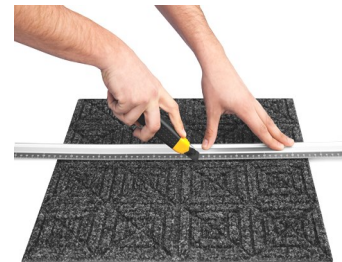

WASINSTRUCTIES - INSTRUCTIONS DE LAVAGE