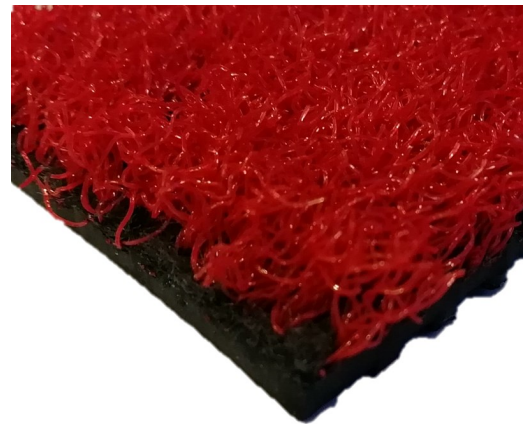

WASINSTRUCTIES - INSTRUCTIONS DE LAVAGE

Kleurkaart / Carte des couleurs

BLACK B305

DARK GREY B312

LIGHT GREY B417

BLUE B523

RED B421

DETAIL STRUCTURE

ANTIVERMOEIDHEIDSMATTEN - TAPIS ANTIFATIQUES - ANTI-FATIGUE MATS

PRO-SOFT

Standard sizes cm

61 x 84 - 84 x 147

Size variation: +/- 2 % -

- . Antistatisch, Nitrilrubberen oppervlak is bestand tegen oliën en chemicaliën. Met gestreepte veiligheidsrand.
- . De Mat zal niet barsten of krullen.
- . Closed-cell Nitril / PVC kussen zorgt voor een uitstekend comfort.
- . Elektrisch geleidend en lasveilig
- . Perfect voor gebruik aan machines of plaatsen waar men lang moet rechtstaan