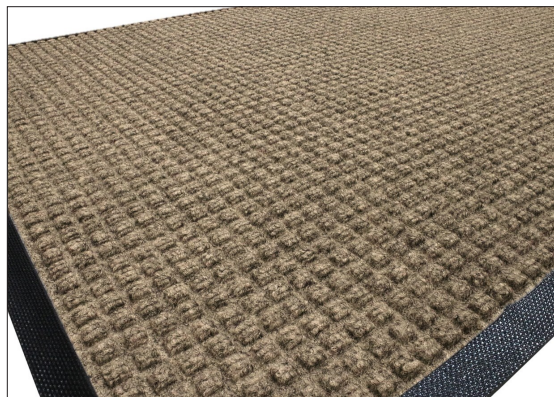

DETAIL CLASSIC