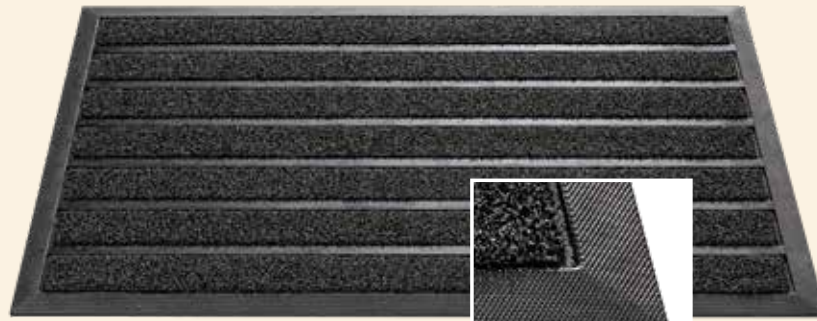

322 BELLINI

outdoor use

100% polypropylene

12 mm thick

45x75 cm

007 anthracite

017 brown

314 BLITZ