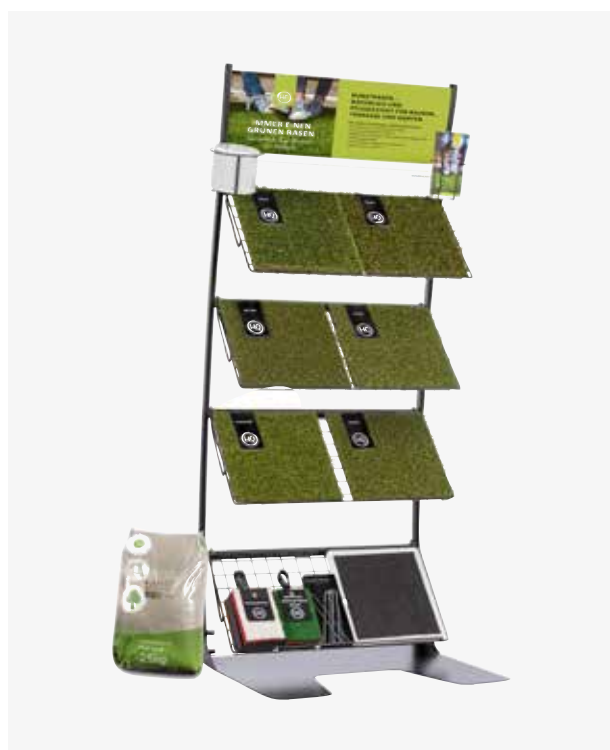

191 LANDSCAPE DISPLAY

width: 80 cm | depth: 70 cm | height: 183 cm