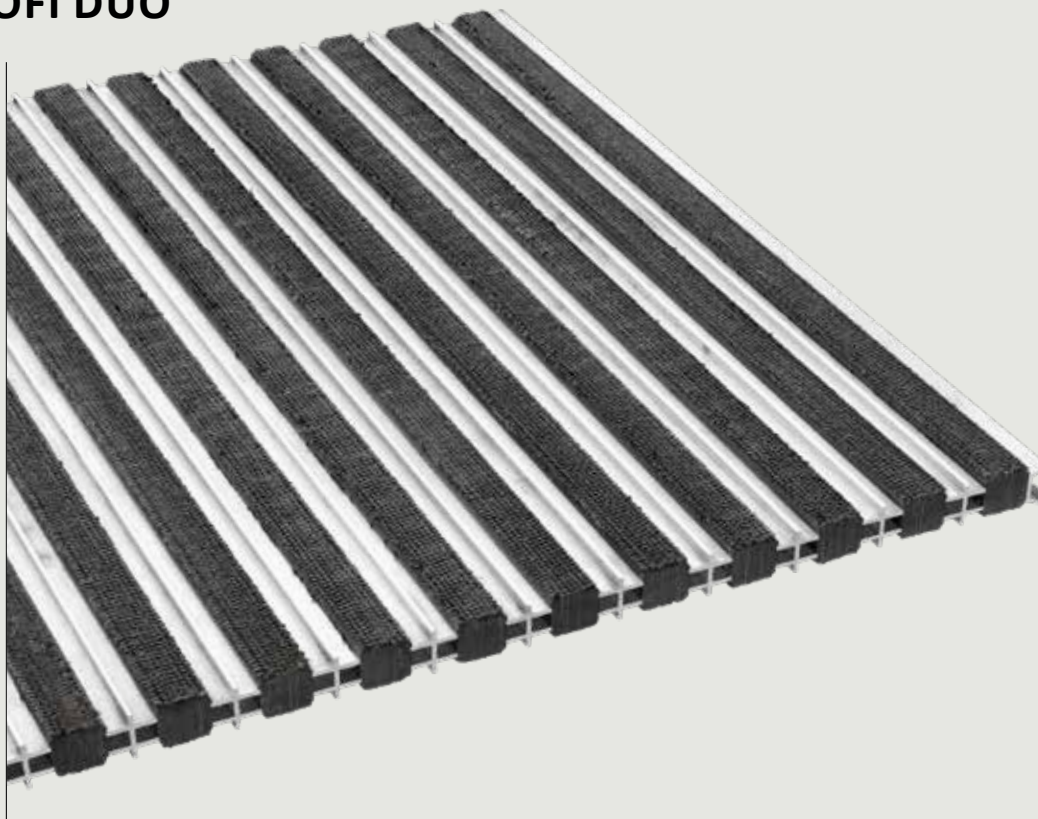

398 PROFI DUO