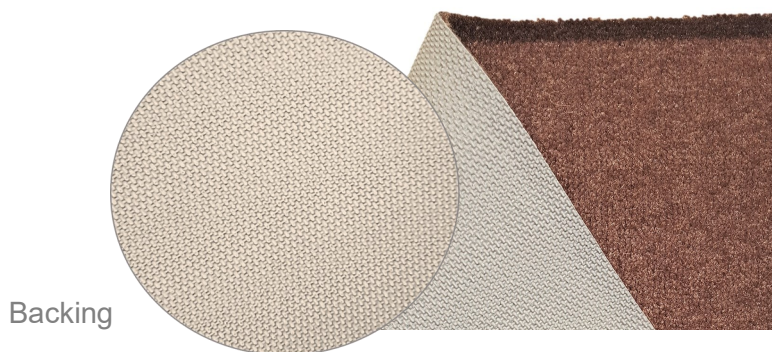

Backing

	Hanger / cintre / Hanger	Onderhoud: Entretien:			Recyclon Backing Weekmakervrij - sans plastifiants - plasticiser free
<i>kg</i>	Pool/ poil/ pile: 600 g/m² - 5 mm Tota(a)l(e): ± 2000 g/m² - 7 mm	<i>Min</i>	Per stuk/ par pièce/ per piece		Recycleerbaar Recyclable
<i>Q</i>	100% Polyamide HEATSET Absorptie / absorption: ca. 2,4l/m²		Standa(a)rd		Extreem duurzaam Extremement durable Extremely durable