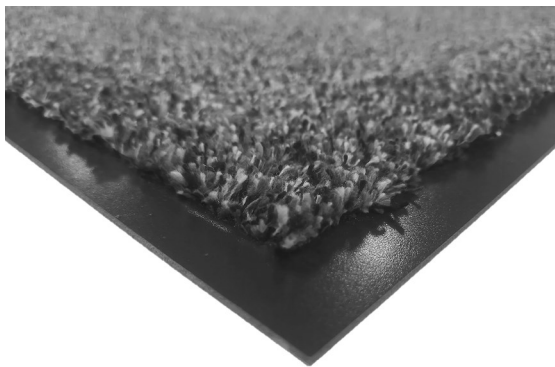

# eco DRY<sup>®</sup>+

**REF + CM:** 50214020xx 40x60cm - 50216030xx 60x90cm - 50216050xx 60x120cm  
 50219030xx 90x150cm: enkel / seulement / only - kleuren/couleurs/colors : 01 Antra & 02 grey

02 - Multi color

14 - Grey

15 - Black

27 - Beige

Detail

	Hanger / cintre / Hanger	Onderhoud: Entretien:					PURTEX Weekmakervrij - sans plastifiants - plasticiser free
<i>79</i>	Pool/poile/pile: 850 g/m <sup>2</sup> - 7mm Tota(a)l(e): 2700 g/m <sup>2</sup> - 8mm	<i>Min</i>	Per stuk/ par pièce/ per piece				Recycleerbaar Recyclable
<i>Q</i>	100% Katoen / Cotton / Coton Absorptie / absorption: ca. 2,4l/m <sup>2</sup>		Standa(a)rd op kapstok - sur cintre - on hanger				Extreem duurzaam Extremement durable Extremely durable